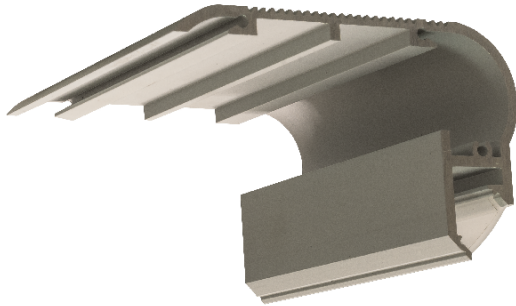

# Perfil de aluminio

Ref. PA80502

Perfil de aluminio para tira led, para sobreponer en escalera, acabado natural, para tira de LED, uncluye difusor, 2 tapas laterales, 2 metros de largo superficie antideslizante, difusor opal.

## Dimensiones

Instalación: -