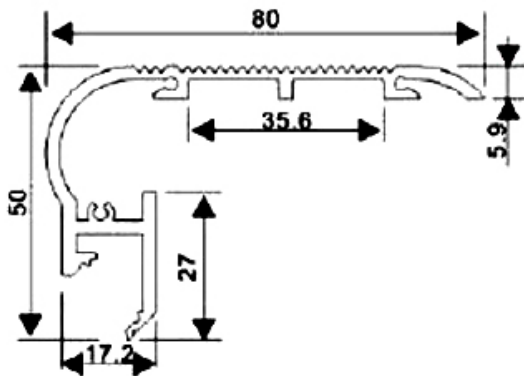

# Perfil de aluminio

Ref. PA80502

Perfil de aluminio para tira led, para sobreponer en escalera, acabado natural, para tira de LED, uncluye difusor, 2 tapas laterales, 2 metros de largo superficie antideslizante, difusor opal.

## Dimensiones

Instalación: -

## Datos fotométricos